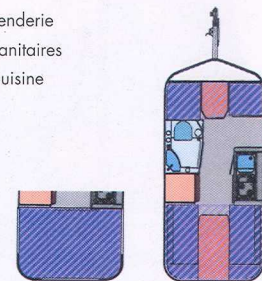

- Décor extérieur blanc, gris et lisérés jaunes
- Décoration intérieur meubles Hêtre, tissus CORDOBA
- Eclairage sous auvent
- Coffre à gaz intégré
- Toutes fenêtres ouvrantes équipées de store à cassette avec moustiquaire
- Chauffage gaz TRUMATIC 3002 à allumage automatique
- Roue de secours et support
- Cabinet de toilette équipé avec WC Cassette et bac à douche
- En option: Jantes aluminium

Données techniques

- Coussins
- Penderie
- ▨ Couchages
- Sanitaires
- Tables
- Cuisine

Variante lit fixe

Poids et dimensions:	
Longueur hors tout cm	507
Longueur cellule cm	414
Largeur hors tout cm	200
Largeur intérieure cm	190
Hauteur hors tout cm	220
Hauteur intérieure cm	187
PTAC kg	900
Poids à vide kg	760
Charge utile kg	140
Couchages	3
Dimensions intérieures:	
Cabinet de toilette l x p cm	100 x 67 / 74
Lit avant L x l cm	188 x 70
Lit arrière L x l cm	188 x 140
Variante lit fixe L x l cm	188 x 140