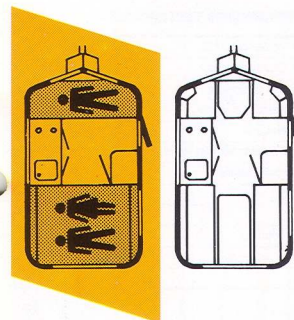

ERIBA FAMILIA

LA FAMILLE PEUT S'AGRANDIR

CARACTÉRISTIQUES TECHNIQUES

Longueur totale hors-tout	4,56 m
Longueur totale extérieure	3,48 m
Largeur totale extérieure	2,00 m
Hauteur hors-tout	2,17 m
Hauteur intérieure	1,88 m
Poids avec équipement de série	550 kg
Poids total admissible	690 kg
Charge utile	140 kg
Pneus	155 SR 13
Poids à la flèche	40 kg
Lit avant	188 x 70 cm
Lit arrière	188 x 140 cm

SA SOUPLESSE D'AMENAGEMENT EN FAIT UNE CARAVANE POLYVALENTE

La souplesse des aménagements de la FAMILIA en font une véritable caravane polyvalente.

La FAMILIA, c'est un grand lit-dînette à l'arrière et un bloc cuisine latéral complet avec réfrigérateur.

Cet aménagement permet un second espace-nuit à l'avant avec possibilité de couchette superposée.

2, 3 ou 4 places, la FAMILIA est donc réalisée pour accueillir confortablement votre nouveau petit monde.