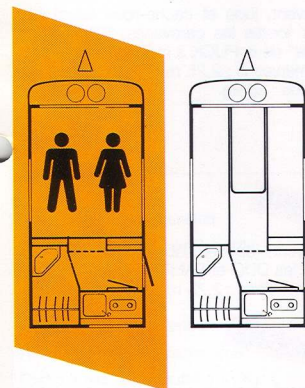

ERIBELLE 340 LA PETITE NOUVELLE

CARACTÉRISTIQUES TECHNIQUES

Longueur totale hors-tout	4,53 m
Longueur totale extérieure	3,53 m
Largeur totale extérieure	1,70 m
Hauteur hors-tout	1,99 m
Hauteur intérieure	1,90 m
Poids avec équipement de série	470 kg
Poids total admissible	630 kg
Charge utile	160 kg
Pneus	135 SR 13
Poids à la flèche	—
Lit	190 x 155 cm

LA CONDUITE DECONTRACTEE

Petite et confortable, l'ERIBELLE 340 est pleine d'idées nouvelles.

Tout d'abord sa forme qui ne sacrifie pas l'aérodynamisme, est encore différente des caravanes traditionnelles.

Sa face avant, entièrement moulée en résine polyester intègre un vaste coffre destiné à recevoir la bouteille de gaz 13 kg, la roue de secours et vos affaires personnelles.

L'intérieur, façon bois intègre un grand lit, 2 places, une cuisine avec réfrigérateur 60 l, une penderie, et un cabinet de toilette.

Avec l'ERIBELLE, la traction est un jeu d'enfant et sa hauteur inférieure à 2 m lui permet de rentrer dans la plupart des garages en hiver.