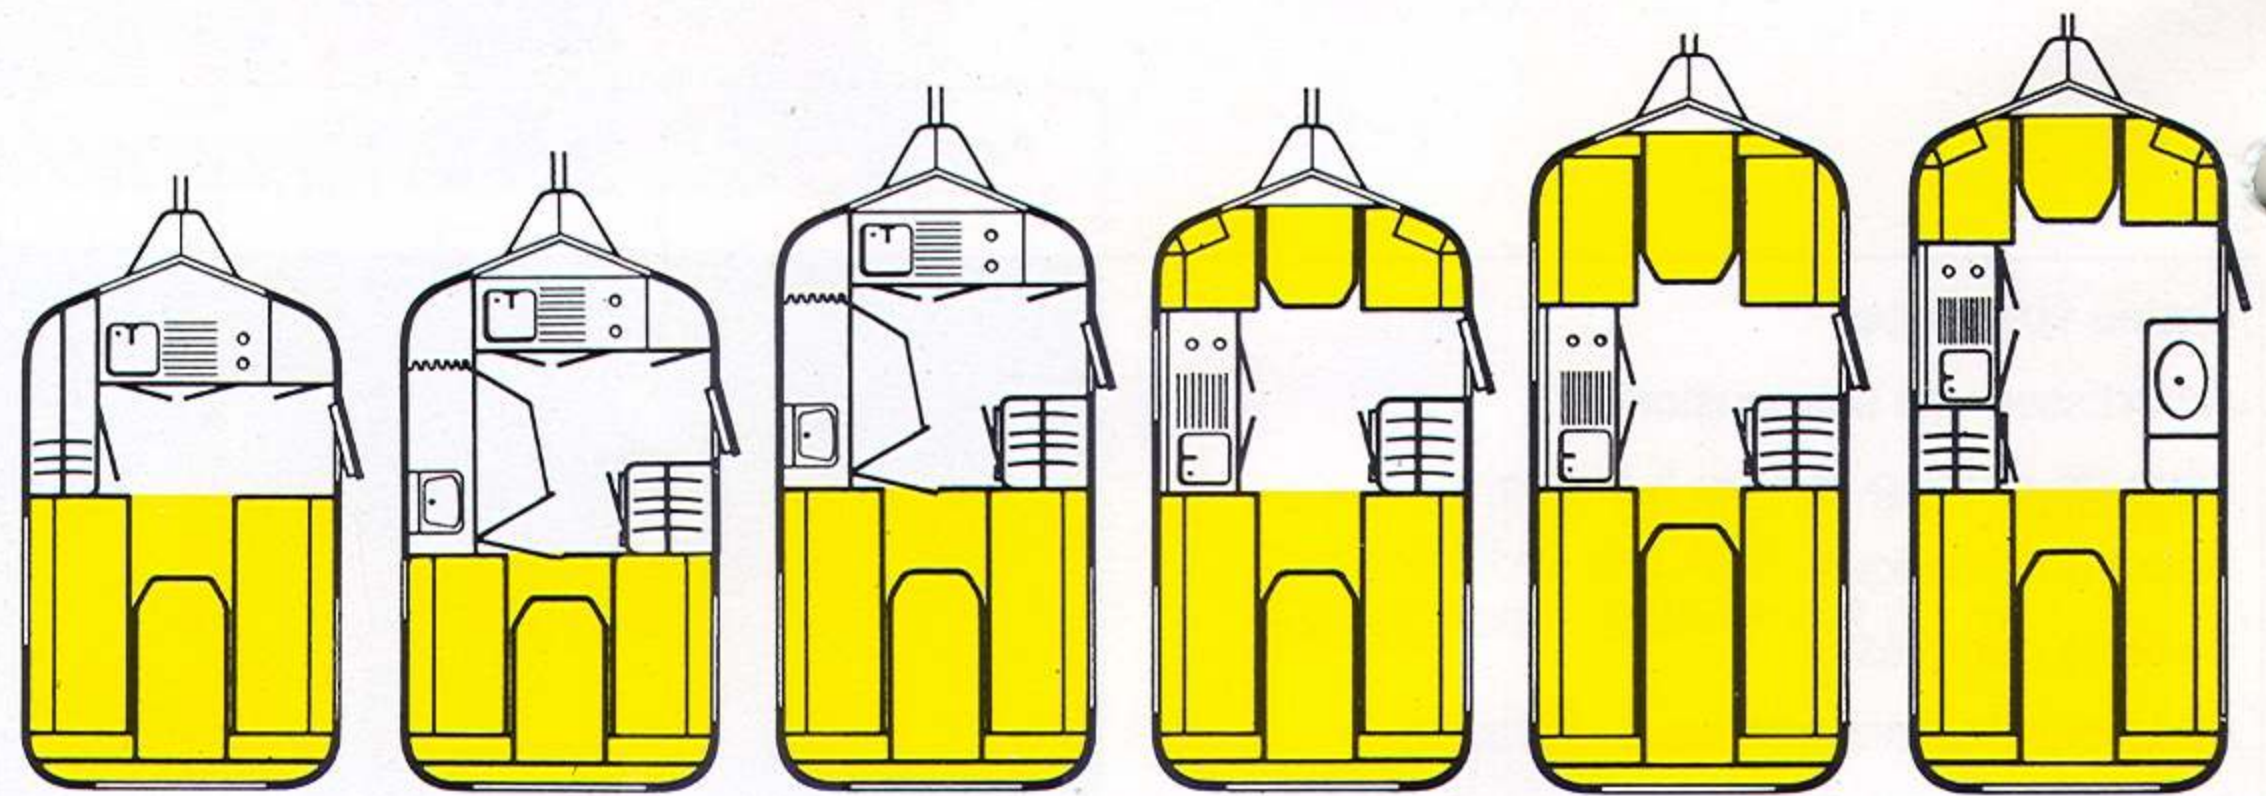

ERIBA

REALISE D'AUTRES MODELES SUR COMMANDE...

MODELES	Pan O	Pan M	Triton M	Triton BS	Troll O	Troll LM
Longueur totale hors tout	4,56 m	4,56 m	5,10 m	5,10 m	5,51 m	5,51 m
Longueur totale extérieure	3,48 m	3,48 m	3,98 m	3,98 m	4,46 m	4,46 m
Largeur totale extérieure	2,00 m	2,00 m	2,00 m	2,00 m	2,00 m	2,00 m
Hauteur hors tout	2,17 m	2,17 m	2,17 m	2,17 m	2,20 m	2,20 m
Hauteur intérieure	1,88 m	1,88 m	1,88 m	1,88 m	1,88 m	1,88 m
Poids avec équipement de série	550 kg	550 kg	655 kg	655 kg	765 kg	765 kg
Poids total admissible	690 kg	690 kg	780 kg	780 kg	900 kg	900 kg
Charge utile	140 kg	140 kg	125 kg	125 kg	135 kg	135 kg
Pneus	155 SR 13	155 SR 13	155 SR 13	155 SR 13	175 SR 13	175 SR 13
Poids à la flèche	45 kg	45 kg	45 kg	45 kg	50 kg	50 kg
Lit avant	—	—	—	188 × 70	188 × 120	188 × 70
Lit arrière	188 × 188	188 × 188	188 × 188	188 × 188	188 × 188	188 × 188
Nombre de personnes	2	2	2	3/4	4/5	3/4
Cabinet de toilette	—	172 × 46	172 × 46	—	—	105 × 65
Penderie	120 × 40 × 158	56 × 56 × 163	56 × 56 × 163	53 × 56 × 163	56 × 56 × 163	53 × 56 × 163
Réfrigérateur	60 l	60 l	60 l	60 l	60 l	60 l

LA SUPER FORME