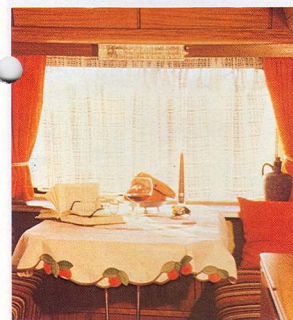

les Grandes...

Eriba Triton M **Eriba Triton BST**

La TRITON M est une magnifique 2 places cuisine en bout avec cabinet de toilette équipé. Ses deux lits jumeaux ou son très grand lit de 190 au carré permet éventuellement d'accueillir un enfant. Il est donc possible de la considérer comme une 2/3 places.

La TRITON BST, cuisine latérale est également équipée d'un cabinet de toilette. Elle comporte à l'arrière un lit de 140 et à l'avant, un lit d'une personne (+ en option une couchette superposée) c'est donc une 3/4 places.