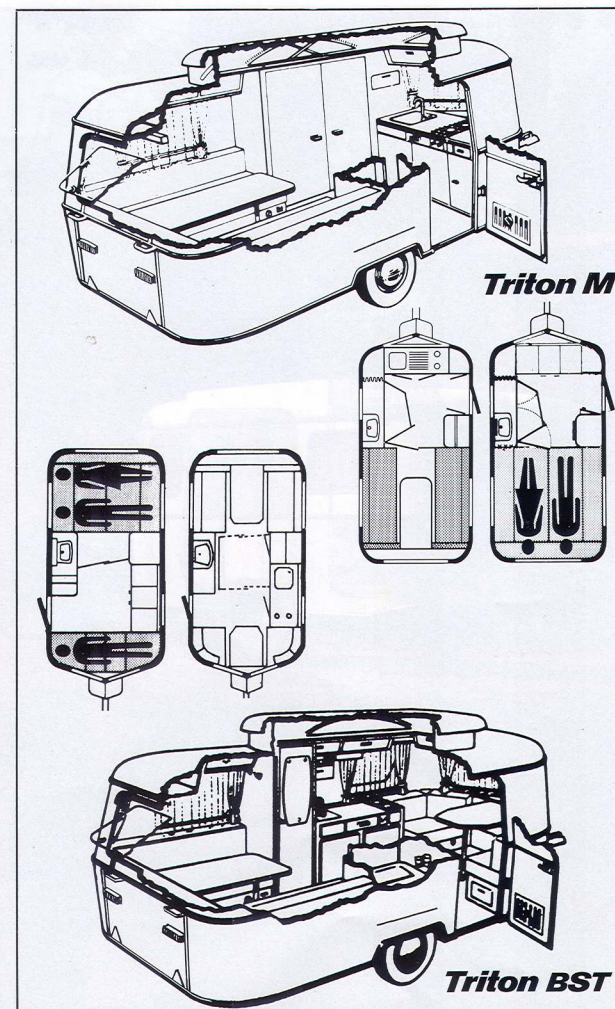

les Grandes...

Eriba Triton M **Eriba Triton BST**

La TRITON M est une magnifique 2 places cuisine en bout avec cabinet de toilette équipé. Ses deux lits jumeaux ou son très grand lit de 190 au carré permet éventuellement d'accueillir un enfant. Il est donc possible de la considérer comme une 2/3 places.

La TRITON BST, cuisine latérale est également équipée d'un cabinet de toilette. Elle comporte à l'arrière un lit de 140 et à l'avant, un lit d'une personne (+ en option une couchette superposée) c'est donc une 3/4 places.