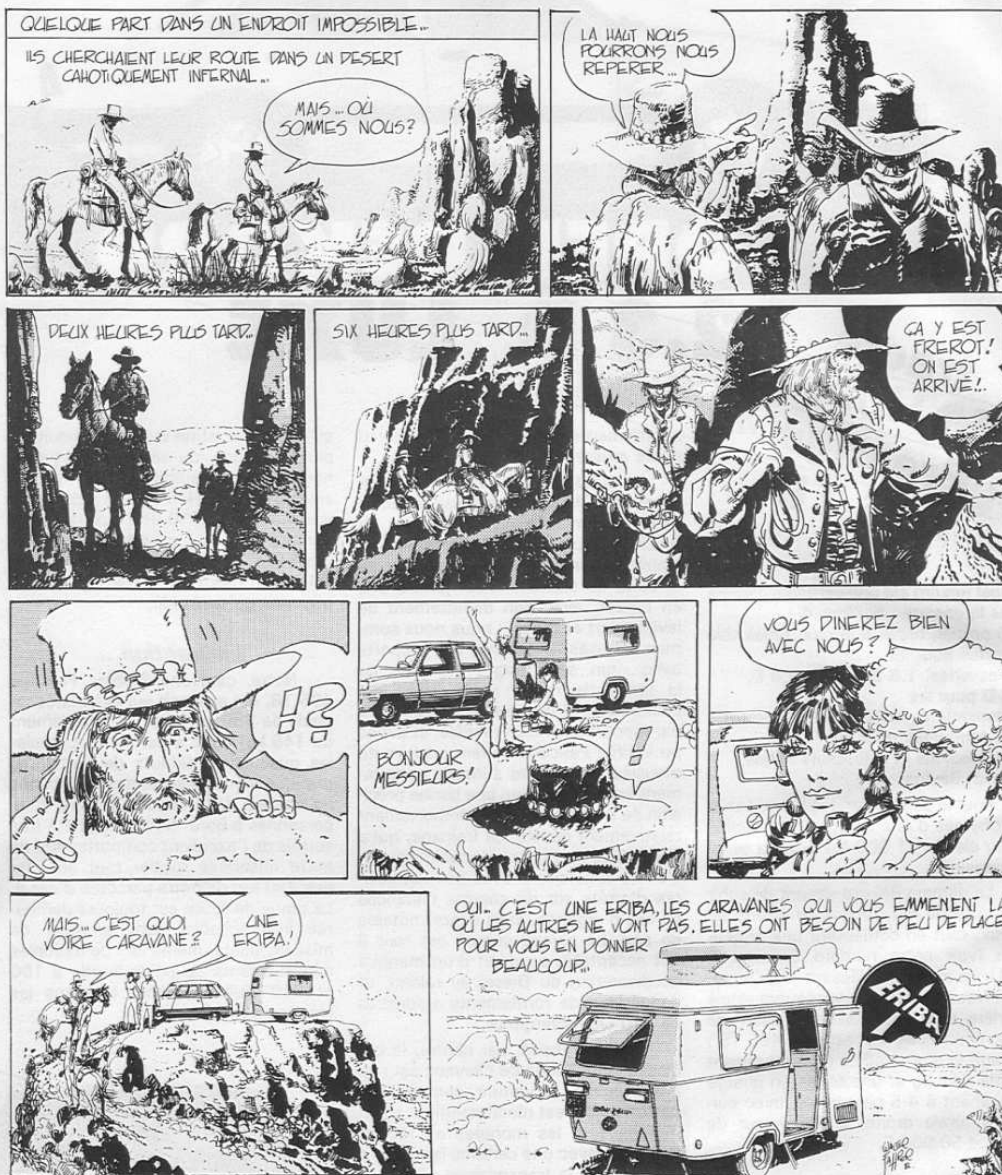

ERIBA PROFILEE

Une histoire en l'air

LISTE DES POINTS DE VENTE ERIBA

- 06 - NICE Tél. (93) 08.17.78 - 08.21.72
- 13 - AIX EN PROVENCE
  Tél. (42) 64.29.29
- 14 - VIRE Tél. (31) 68.17.74
  CAEN Tél. (31) 73.12.47
- 17 - LA ROCHELLE Tél. (46) 37.00.98
- 18 - BOURGES Tél. (48) 70.08.52
- 19 - BRIVE Tél. (55) 25.75.57
  et 25.74.76
- 21 - DIJON Tél. (80) 52.39.00
- 22 - LAMBALLE Tél. (96) 34.32.98
- 24 - PERIGUEUX Tél. (53) 53.45.42
- 31 - TOULOUSE Tél. (61) 61.78.70
- 33 - BORDEAUX Tél. (56) 96.06.72
- 34 - BEZIERS Tél. (67) 62.57.38
- 42 - ST ETIENNE Tél. (77) 74.66.08
- 44 - NANTES Tél. (40) 63.66.11

Bon à découper à retourner à **SOCANOR**
"Le Prieuré" 76220 NEUFMARCHÉ (par Gournay-en-Bray)
Tél. (35) 90.10.30 (fermé le lundi)

Je désire recevoir, sans engagement, votre documentation complète sur les modèles ERIBA, ainsi que les résultats des tests sur la consommation en traction parus dans les revues spécialisées.

NOM _____
PRÉNOM _____
ADRESSE _____
_____ CODE POSTAL _____
VILLE _____
PROFESSION _____

- 45 - ORLÉANS Tél. (38) 66.22.55
- 49 - ANGERS Tél. (41) 91.61.69
- 51 - CHALONS Tél. (26) 64.15.11
- 53 - LAVAL Tél. (43) 69.13.50
- 54 - LUNEVILLE Tél. (83) 42.90.11
  et 42.92.25
- 62 - LENS Tél. (21) 66.85.52
- 63 - CLERMONT FERRAND
  Tél. (73) 61.74.61
- 65 - LOURDES Tél. (62) 94.29.70
- 67 - STRASBOURG Tél. (88) 66.19.10
- 68 - MULHOUSE Tél. (89) 52.42.11
- 69 - LYON Tél. (7) 869.11.01
  LYON Tél. (7) 840.41.22
- 72 - LE MANS Tél. (43) 21.90.66
- 74 - ANNECY Tél. (50) 44.21.21
- 76 - NEUFMARCHÉ Tél. (35) 90.10.30
- 86 - LA TRICHERIE Tél. (49) 90.08.03
- 90 - BELFORT Tél. (64) 22.17.29