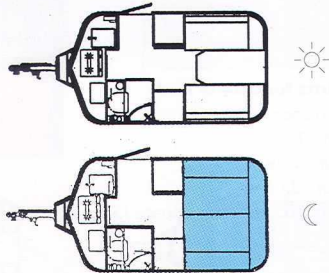

Duo T

Eriba Duo

Vivre et se retrouver à deux tout simplement ...

La Duo vous y encourage dans des conditions de confort extrême. La Duo c'est l'idéal pour les grands voyages en couple.

Elle se décline en deux versions :

Duo : Fonctionnelle avec une très grande lingère, une très grande penderie et de nombreux rangements sous pavillon.

Le bloc cuisine émaillé à l'avant dégage une sensation d'espace impressionnant.

Sa dinette arrière pourra accueillir 4 convives à table et se transformera la nuit venue en un confortable lit de 140 de large.

Duo T : En plus de la Duo, elle vous offre un cabinet de toilette entièrement aménagé avec la possibilité d'y ajouter un wc à cassette THETFORD.

Duo ou **Duo T**, n'hésitez plus ; partez vite découvrir le monde...