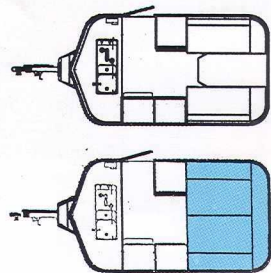

Eriba Duo

Duo