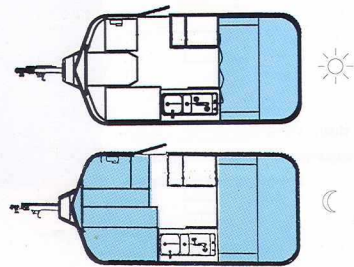

Triton OL

Eriba Triton O

Sa simplicité et son espace intérieur (5 places possible) font de la Triton O la caravane idéale pour la grande randonnée. Grâce à elle vous découvrirez en famille la beauté sauvage du Cap Nord ou les fêtes de Pâques en Andalousie.

Sa cuisine latérale dégage deux espaces à vivre à l'avant et à l'arrière de la caravane qui le soir à la veillée permettront aux parents de converser pendant le sommeil de leurs enfants.

La triton est livrable en 2 versions:

Versión O : 1 dinette à l'avant transformable en un lit deux personnes
1 dinette à l'arrière transformable en un lit deux personnes avec matelas à ressorts.

Versión OL : La dinette arrière est remplacée par un énorme coffre sur lequel repose un lit tout fait deux places muni de deux sommiers à lattes dont le premier se relève pour faciliter l'accès au coffre de rangement. Un rideau de séparation isole ce lit de la caravane.

Sur les deux versions, un lit optionnel superposé peut être ajouté à l'avant de la caravane.

Sur les deux versions , un lit optionnel superposé peut être ajouté à l'avant de la caravane.