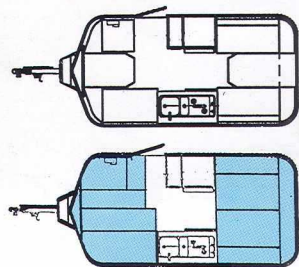

Eriba Triton

Triton O