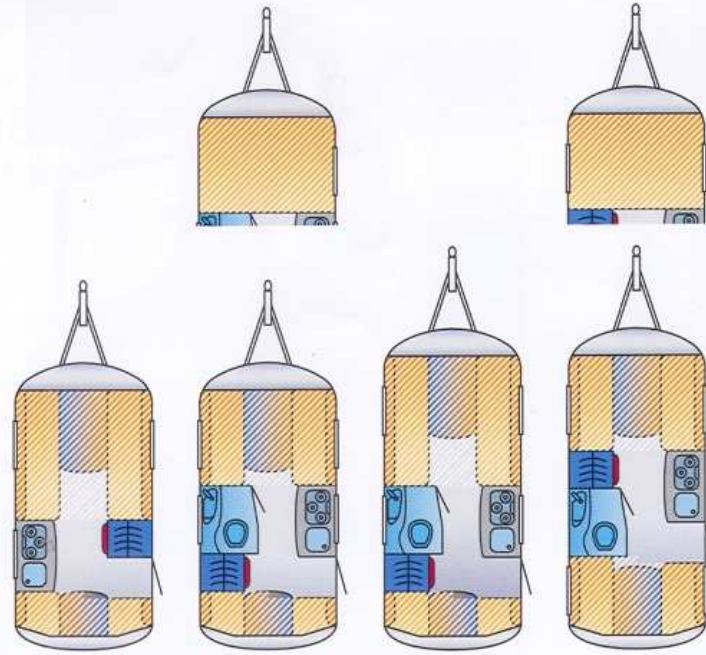

# Données techniques

	Future 430 LE	Future 430 T	Future 480 T	Future 480 Z
Longueur hors tout	~ cm 558	558	608	608
Longueur de caisse	~ cm 430	430	480	480
Largeur hors tout	~ cm 205	205	205	205
Hauteur hors tout	~ cm 213	213	213	213
Longueur intérieure	~ cm 415	415	465	465
Largeur intérieure	~ cm 197	197	197	197
Hauteur intérieure	~ cm 194	194	194	194
P.T.A.C.	kg 950	950	1100	1100
Masse à vide en ordre de marche	~ kg 810	855	950	950
Charge utile maximale	~ kg 140	95	250	250
Essieu	Mono	Mono	Mono	Mono
Dimension des pneumatiques	185/70 R 13	185/70 R 13	195/70 R 14	195/70 R 14
Poids maxi sur flèche	kg 100	100	100	100
Épaisseur du plancher	mm 70	70	70	70
Épaisseur des cloisons et du toit	mm 27	27	27	27
Couchages	3	3	3	4
Lit avant L x l	~ cm 190 x 190	140 x 190	190 x 190	140 x 190
Lit milieu L x l	~ cm -	-	-	-
Lit arrière L x l	~ cm 81 x 190	81 x 190	81 x 190	130 x 190
Variante Lit tout fait	~ cm -	140 x 190	-	140 x 190
Cabinet de toilette l x p	~ cm -	93 x 79/73	93 x 79/73	93 x 79/73
Penderie l x h x p	~ cm 57 x 157 x 50	57 x 157 x 50	56 x 157 x 50	56 x 157 x 50
Baies / ouvrantes	5/4	6/5	6/5	8/7
Réfrigérateur	~ l 70	70	70	70
Réchaud (nombre de feux)	3	3	3	3
Chauffage	S 3002	S 3002	S 3002	S 3002
Lampes 12 V (ou spots halogènes)	5	8	8	8
Prises de courant 12 V / 230 V	3	4	4	4
Longueur sol à sol (auvent)	~ cm 650	650	700	700