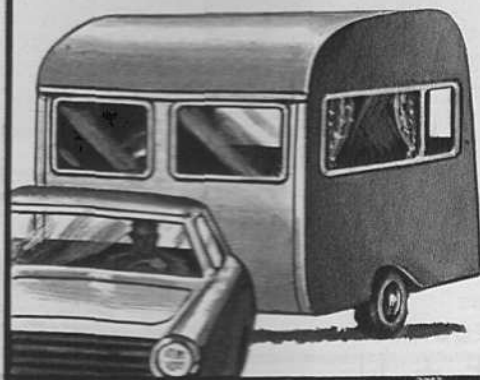

LOAD-A-JUSTER RÉGLABLE KONI

06 VILLENEUVE-LOUBET - Tél. 31.09.71
PARIS - 41, rue Bayen, 17* - Tél. 380.24.48 et 51.21

C.G-1-7

on a toujours

BESOIN d'un
CHIMICA chez soi

**WC CHIMIQUES
tout plastique**

**INALTERABLES
ETANCHES
ESTHETIQUES**

SIX MODELES depuis 149 F + TL

PLEXIFRANCE

6, rue du Lantissargues
34 - Montpellier