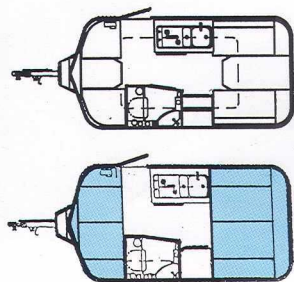

Eriba Triton

Triton T

Triton TL

Eriba Triton T

Trois ou quatre places, un coin repas, un coin salon, un cabinet de toilette entièrement aménagé, voilà qui fait de la Triton T la championne de sa catégorie.

Versión TL : La dinette arrière est remplacée par un énorme coffre sur lequel repose un lit tout fait pour deux personnes pourvu de deux sommiers à lattes indépendants dont l'un se relève pour faciliter l'accès au coffre de rangement. De plus un rideau de séparation isole la partie couchage.