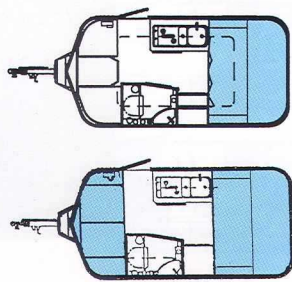

Eriba Triton

Triton T

Triton TL

Eriba Triton T

Trois ou quatre places, un coin repas, un coin salon, un cabinet de toilette entièrement aménagé, voilà qui fait de la Triton T la championne de sa catégorie.

Versión TL : La dinette arrière est remplacée par un énorme coffre sur lequel repose un lit tout fait pour deux personnes pourvu de deux sommiers à lattes indépendants dont l'un se relève pour faciliter l'accès au coffre de rangement. De plus un rideau de séparation isole la partie couchage.