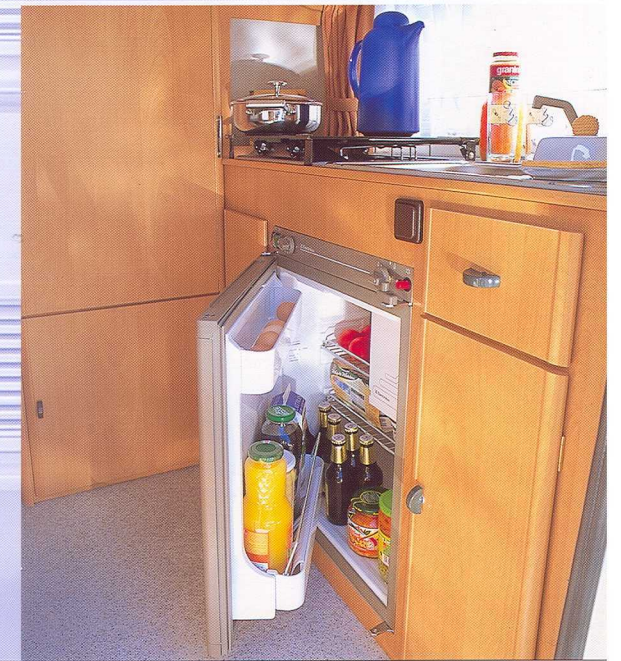

TOURING CLASSIC

En photo ci-dessus, la cuisine du modèle Puck.

La photo ronde présente cette même caravane en version de tissu Santiago.

Les modèles Touring Classic bénéficient de toute l'expérience Eriba. Il sont dotés des qualités reconnues telles que robustesse, aérodynamisme, ... et surtout poids plume pour favoriser leur traction et réduire toutes les contraintes y compris à l'étape.