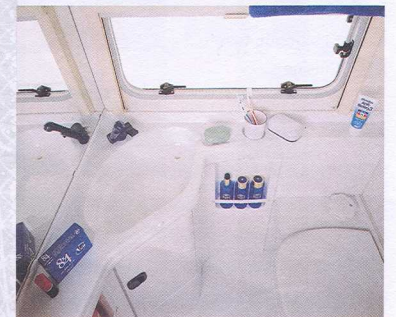

Touring

Cabinet de toilette avec WC à cassette. Mobilier en décor Hêtre, dînette de la Duo T avec tissu Malte.