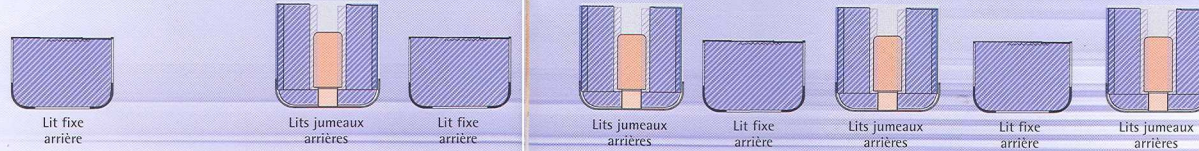

# DONNÉES TECHNIQUES

Touring Classic, Touring Standard et Touring GT

- Coussins
- Lits
- Tables
- Rangements
- Cabinet de toilette
- Cuisine

	Eriba-Touring Puck Classic	Eriba-Touring Super-Puck Classic	Eriba-Touring Familia 310 GT	Eriba-Touring Familia 320 GT	Eriba-Touring Triton BS Standard Triton 410 GT	Eriba-Touring Triton O Standard Triton 418 GT	Eriba-Touring Triton TM Standard Triton 420 GT	Eriba-Touring Triton BSA Standard Triton 430 GT	Eriba-Touring Troll 510 GT	Eriba-Touring Troll LMT Standard Troll 530 GT	Eriba-Touring Troll LMT Standard Troll 540 GT	Eriba-Touring Troll 550 GT
Longueur hors tout (~cm)	408	478	460	460	511	511	511	511	563	563	563	565
Longueur de caisse (~cm)	298	350	362	362	414	414	414	414	465	465	465	471
Largeur hors tout (~cm)	165	180	200	200	200	200	200	200	200	200	200	210
Largeur intérieure (~cm)	155	170	190	190	190	190	190	190	190	190	190	200
Hauteur hors tout (~cm)	200	202	220	220	220	220	220	220	220	220	220	220
Hauteur intérieure (~cm)	183	187	187	187	187	187	187	187	187	187	187	187
PTAC (~kg)	620	690	850	880	950	950	950	950	1000	1000	1000	1100
Poids à vide en ordre de marche (~kg)	490	610	680	760	790/800	750/755	800/810	810/820	840	855/865	870/880	980
Charge utile totale (~kg)	130	80	170	120	160/150	200/195	150/140	140/130	160	145/135	130/120	120
Couchages	2	2	3	2	3 - 4	4 - 5	2 - 3	3	4	3	3 - 4	3 - 4
Lit avant (L x l) (~cm)	-	190 x 170	188 x 70	-	188 x 70	188 x 120	-	188 x 70	188 x 120	188 x 93	188 x 70	183 x 120
Lit arrière (L x l) (~cm)	187 x 155	-	188 x 140	188 x 140	188 x 190	188 x 140	188 x 190	188 x 140	188 x 190	188 x 140	188 x 190	190 x 140
Option lit fixe (L x l) (~cm)	-	-	188 x 140	-	-	188 x 140	-	188 x 140	-	188 x 140	-	-
Variante lits jumeaux (L x l) (~cm)	-	-	-	-	190 x 75 (2x)	-	190 x 75 (2x)	-	190 x 75 (2x)	-	190 x 75 (2x)	-
Essieu	Mono	Mono	Mono	Mono	Mono	Mono	Mono	Mono	Mono	Mono	Mono	Mono
Pneumatiques	135 R 13	155 R 13	155 R 13	165 R 13	185/70 R 13	185/70 R 13	185/70 R 13	185/70 R 13	185/70 R 13	185/70 R 13	185/70 R 13	195/70 R 14
Cloisons et toit, polystyrène	25 mm	25 mm	25 mm	25 mm	25 mm	25 mm	25 mm	25 mm	25 mm	25 mm	25 mm	25 mm
Plancher, polystyrène	22 mm	22 mm	35 mm	35 mm	35 mm	35 mm	35 mm	35 mm	35 mm	35 mm	35 mm	35 mm
Baies / baies projetantes	4/3	4/3	5/5	7/7	6/6	5/5	6/6	7/7	6/6	7/7	7/7	7/7
Lampes 12 V /230 V	2	4	3	4	5	4	5	4	5	4	6	8
Prises de courant 230 V	2	2	3	3	3	3	3	3	3	3	3	3
Chauffage (option sur Classic et standard)	Truma 2200	Truma 2200	Truma S 3002	Truma S 3002	Truma S 3002	Truma S 3002	Truma S 3002	Truma S 3002	Truma S 3002	Truma S 3002	Truma S 3002	Truma S 3002
Longueur sol à sol pour auvent (cm)	575	610	635	635	700	700	700	700	730	730	730	730