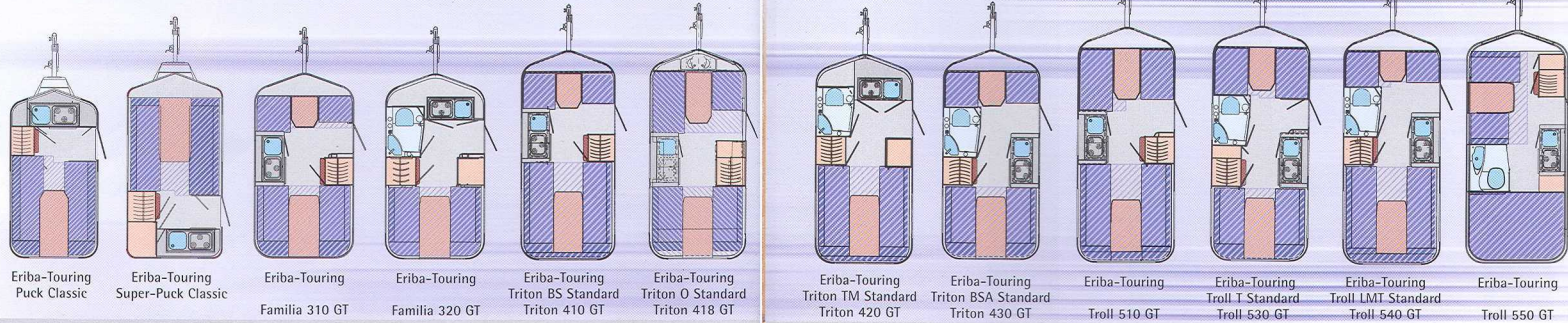

# DONNÉES TECHNIQUES

Touring Classic, Touring Standard et Touring GT

- Coussins
- Lits
- Tables
- Rangements
- Cabinet de toilette
- Cuisine

	Eriba-Touring Puck Classic	Eriba-Touring Super-Puck Classic	Eriba-Touring Familia 310 GT	Eriba-Touring Familia 320 GT	Eriba-Touring Triton BS Standard Triton 410 GT	Eriba-Touring Triton O Standard Triton 418 GT	Eriba-Touring Triton TM Standard Triton 420 GT	Eriba-Touring Triton BSA Standard Triton 430 GT	Eriba-Touring Troll 510 GT	Eriba-Touring Troll LMT Standard Troll 530 GT	Eriba-Touring Troll LMT Standard Troll 540 GT	Eriba-Touring Troll 550 GT
Longueur hors tout (~cm)	408	478	460	460	511	511	511	511	563	563	563	565
Longueur de caisse (~cm)	298	350	362	362	414	414	414	414	465	465	465	471
Largeur hors tout (~cm)	165	180	200	200	200	200	200	200	200	200	200	210
Largeur intérieure (~cm)	155	170	190	190	190	190	190	190	190	190	190	200
Hauteur hors tout (~cm)	200	202	220	220	220	220	220	220	220	220	220	220
Hauteur intérieure (~cm)	183	187	187	187	187	187	187	187	187	187	187	187
PTAC (~kg)	620	690	850	880	950	950	950	950	1000	1000	1000	1100
Poids à vide en ordre de marche (~kg)	490	610	680	760	790/800	750/755	800/810	810/820	840	855/865	870/880	980
Charge utile totale (~kg)	130	80	170	120	160/150	200/195	150/140	140/130	160	145/135	130/120	120
Couchages	2	2	3	2	3 - 4	4 - 5	2 - 3	3	4	3	3 - 4	3 - 4
Lit avant (L x l) (~cm)	-	190 x 170	188 x 70	-	188 x 70	188 x 120	-	188 x 70	188 x 120	188 x 93	188 x 70	183 x 120
Lit arrière (L x l) (~cm)	187 x 155	-	188 x 140	188 x 140	188 x 190	188 x 140	188 x 190	188 x 140	188 x 190	188 x 140	188 x 190	190 x 140
Option lit fixe (L x l) (~cm)	-	-	188 x 140	-	-	188 x 140	-	188 x 140	-	188 x 140	-	-
Variante lits jumeaux (L x l) (~cm)	-	-	-	-	190 x 75 (2x)	-	190 x 75 (2x)	-	190 x 75 (2x)	-	190 x 75 (2x)	-
Essieu	Mono	Mono	Mono	Mono	Mono	Mono	Mono	Mono	Mono	Mono	Mono	Mono
Pneumatiques	135 R 13	155 R 13	155 R 13	165 R 13	185/70 R 13	185/70 R 13	185/70 R 13	185/70 R 13	185/70 R 13	185/70 R 13	185/70 R 13	195/70 R 14
Cloisons et toit, polystyrène	25 mm	25 mm	25 mm	25 mm	25 mm	25 mm	25 mm	25 mm	25 mm	25 mm	25 mm	25 mm
Plancher, polystyrène	22 mm	22 mm	35 mm	35 mm	35 mm	35 mm	35 mm	35 mm	35 mm	35 mm	35 mm	35 mm
Baies / baies projetantes	4/3	4/3	5/5	7/7	6/6	5/5	6/6	7/7	6/6	7/7	7/7	7/7
Lampes 12 V /230 V	2	4	3	4	5	4	5	4	5	4	6	8
Prises de courant 230 V	2	2	3	3	3	3	3	3	3	3	3	3
Chauffage (option sur Classic et standard)	Truma 2200	Truma 2200	Truma S 3002	Truma S 3002	Truma S 3002	Truma S 3002	Truma S 3002	Truma S 3002	Truma S 3002	Truma S 3002	Truma S 3002	Truma S 3002
Longueur sol à sol pour auvent (cm)	575	610	635	635	700	700	700	700	730	730	730	730